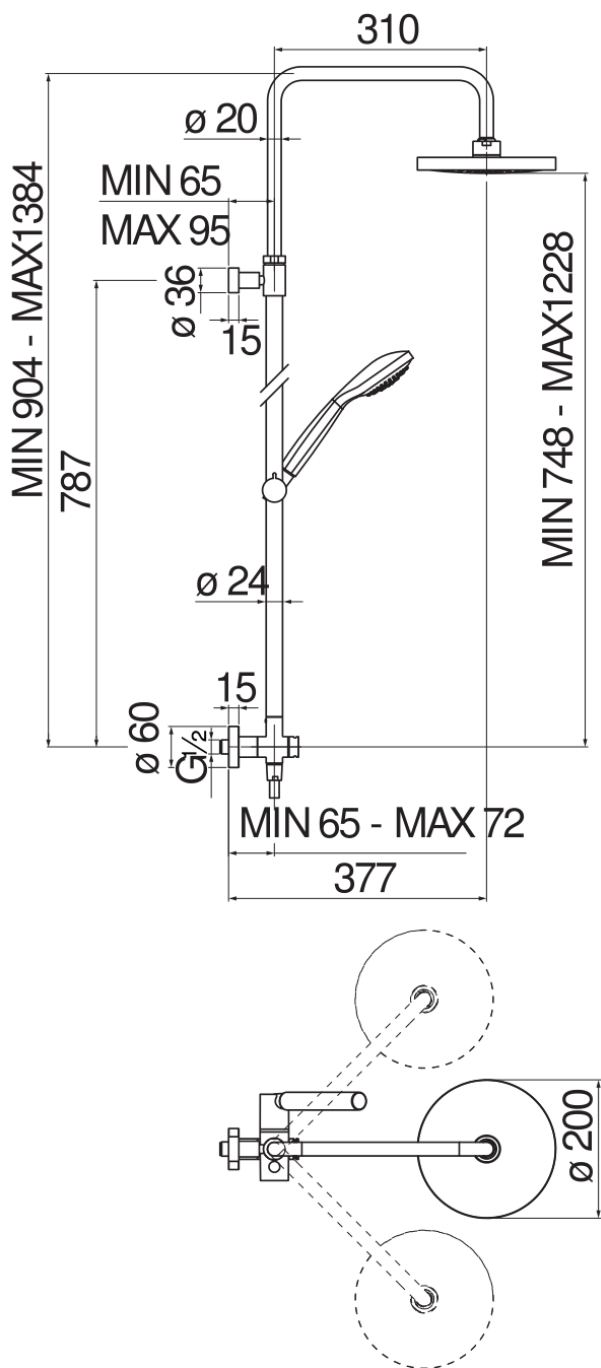

SPECIFICHE

Colonna con presa acqua

Chrome

Presa acqua  $\varnothing$  1/2"

Soffione a snodo  $\varnothing$  200 mm abs

Sistema anticalcare

Supporto doccetta scorrevole e orientabile

Doccetta monogetto e flessibile 150 cm

Imballo: 117 x 42 x 8,5 cm / 0,04177 m<sup>3</sup> / 5,53 kg

DIAGRAMMA DI PORTATA: ACQUA CALDA/FREDDA